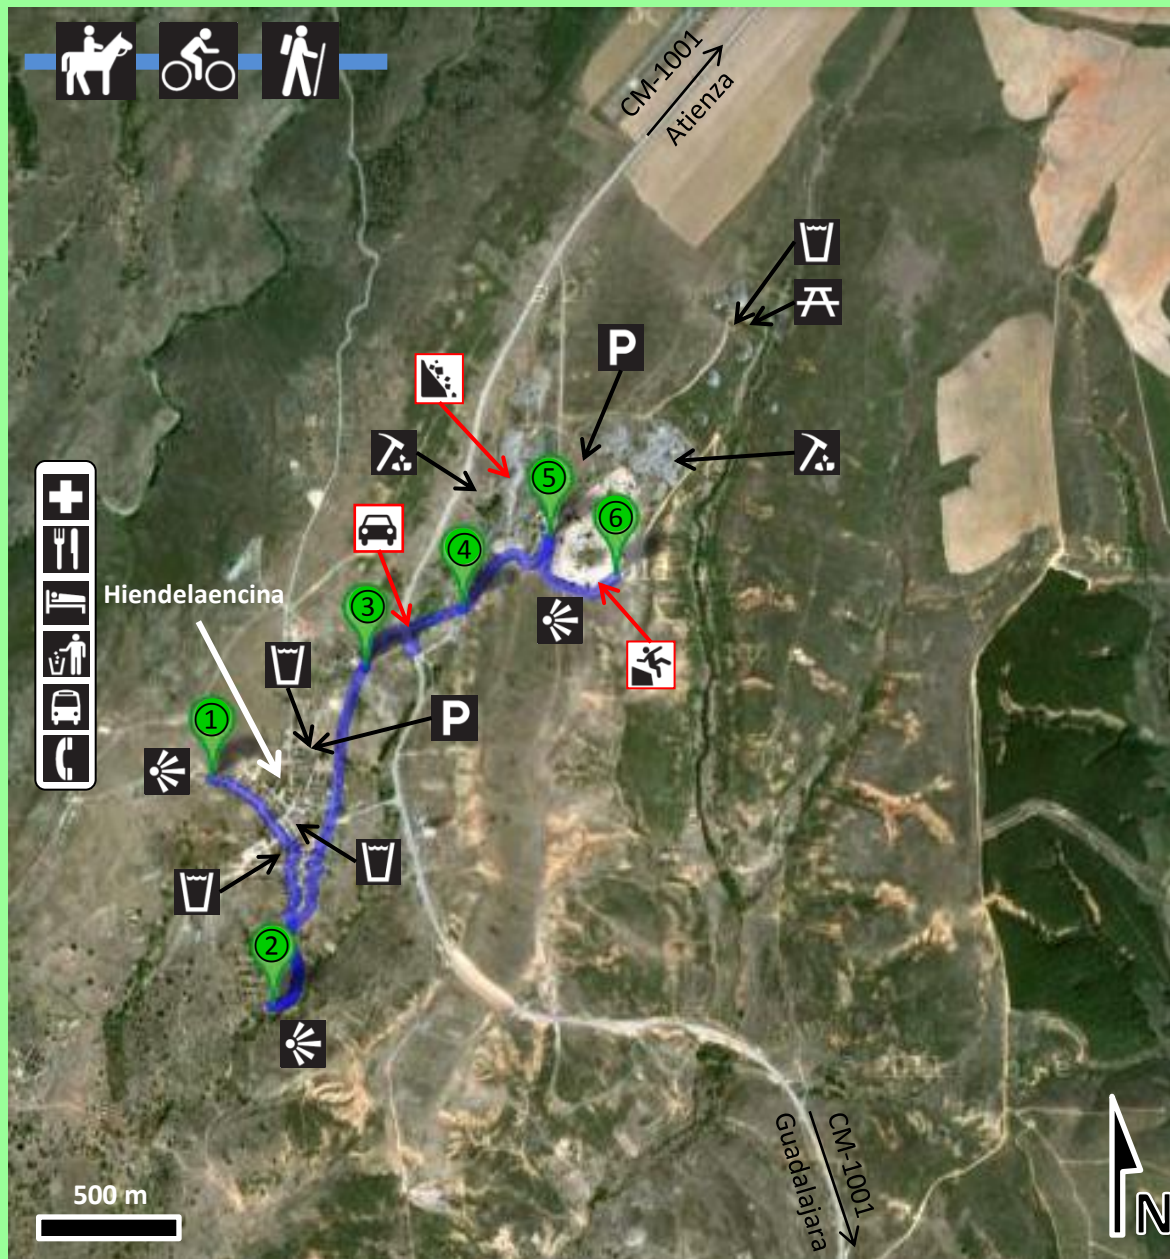

Hiendelaencina
6 de Mayo

Información general:

Fecha: 6-Mayo-2012

Horario: de 10 a 15 h.

Longitud: **aprox. 5 km**

Desnivel máximo: **25 m**

Dificultad: **baja**

Paradas : **6**

IMPORTANTE

- Prestar mucha atención al tráfico al cruzar entre las paradas ③ y ④.
- No pisotear las laderas de la balsa de lodos para evitar su erosión.
- No adentrarse en las escombreras pues los materiales están sueltos.
- Cuidado al caminar por las instalaciones mineras para no tropezar.

UN PASEO POR LAS MINAS DE PLATA DE HIENDELAENCINA

PARADAS

① Panorámica

Descripción del medio físico local (geología, paisaje, y botánica) y del papel de la minería en el paisaje.

② Materiales

Descripción detallada de los materiales de la zona y de su distribución por la zona.

⑤ Minería

Descripción de los restos de la actividad minera en la Mina San Carlos y del problema del expolio.

⑥ Impacto

Revisión de la geología local, y del impacto de la minería en el entorno del municipio de Hiendelaencina.